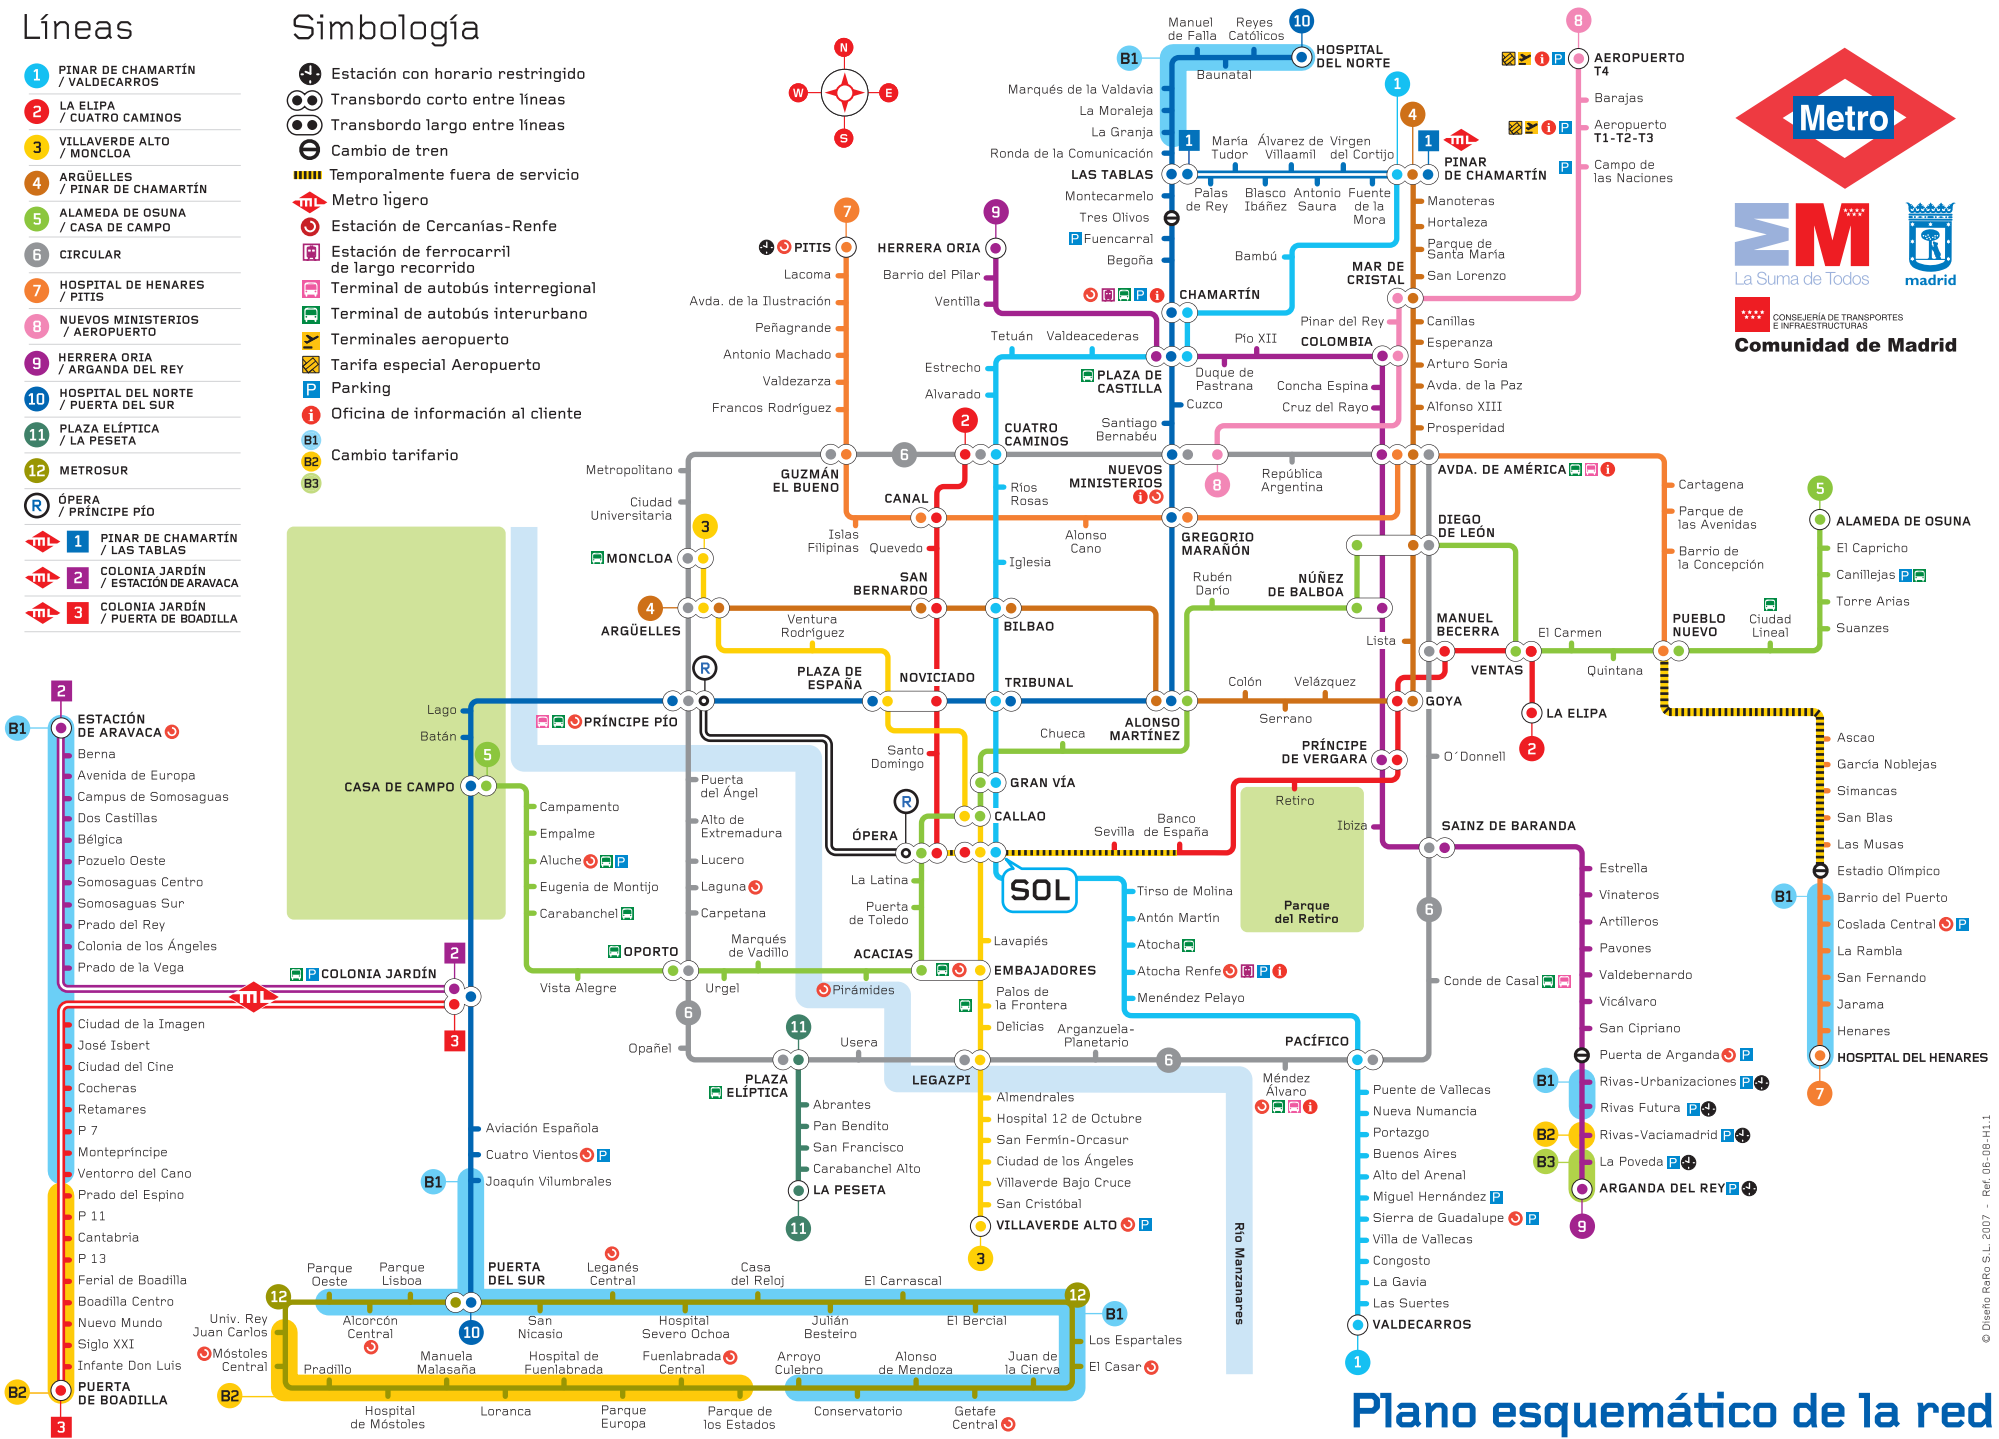

Líneas

- 1** PINAR DE CHAMARTÍN / VALDECARROS
 - 2** LA ELIPA / CUATRO CAMINOS
 - 3** VILLAVERDE ALTO / MONCLOA
 - 4** ARGÜELLES / PINAR DE CHAMARTÍN
 - 5** ALAMEDA DE OSUNA / CASA DE CAMPO
 - 6** CIRCULAR
 - 7** HOSPITAL DE HENARES / PITIS
 - 8** NUEVOS MINISTERIOS / AEROPUERTO
 - 9** HERRERA ORIA / ARGANDA DEL REY
 - 10** HOSPITAL DEL NORTE / PUERTA DEL SUR
 - 11** PLAZA ELÍPTICA / LA PESETA
 - 12** METROSUR
 - R** ÓPERA / PRÍNCIPE PÍO
-
- 1** PINAR DE CHAMARTÍN / LAS TABLAS
 - 2** COLONIA JARDÍN / ESTACIÓN DE ARAVACA
 - 3** COLONIA JARDÍN / PUERTA DE BOADILLA

Simbología

- Estación con horario restringido
- Transbordo corto entre líneas
- Transbordo largo entre líneas
- Cambio de tren
- Temporalmente fuera de servicio
- Metro ligero
- Estación de Cercanías-Renfe
- Estación de ferrocarril de largo recorrido
- Terminal de autobús interregional
- Terminal de autobús interurbano
- Terminales aeropuerto
- Tarifa especial Aeropuerto
- Parking
- Oficina de información al cliente
- B1** Cambio tarifario
- B2**
- B3**

Plano esquemático de la red